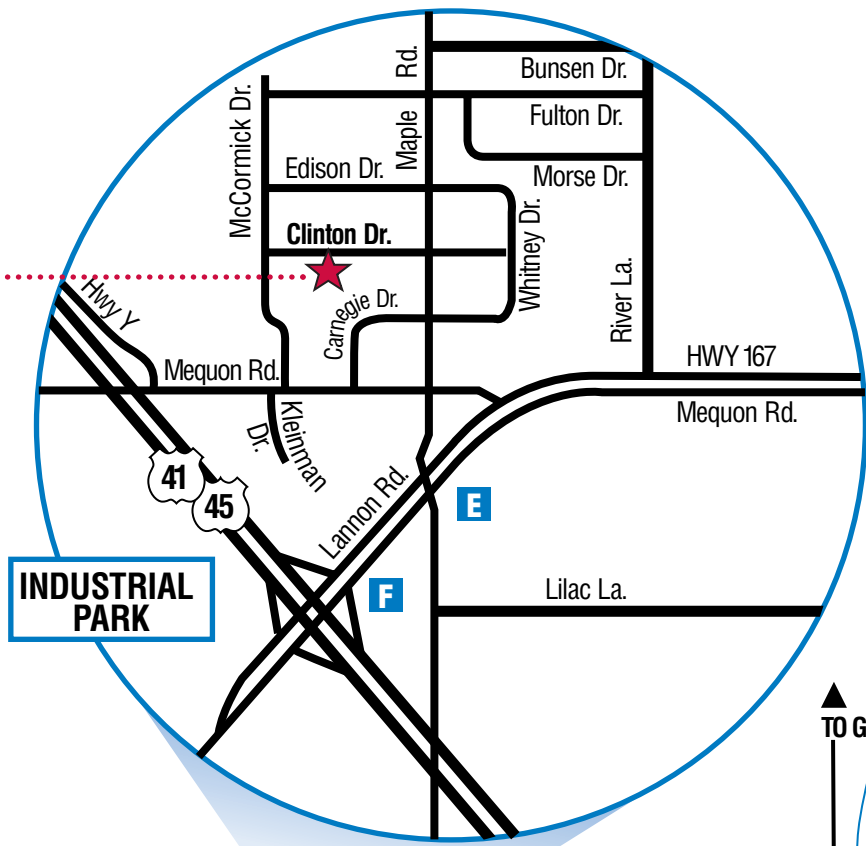

N114 W19125 Clinton Drive  
 P.O. Box 279  
 Germantown, WI 53022  
 262.255.5580  
 Fax 262.255.3446  
 www.bloapco.com

**MILES TO GERMANTOWN**

**GERMANTOWN AREA LODGINGS**

- |   |   |
|---|---|
| <p><b>A RADISSON HOTEL MAYFAIR</b><br/>         WAUWATOSA<br/>         2303 N. Mayfair Rd.<br/>         800.333.3333 • 414.778.0333</p>                           | <p><b>D HOLIDAY INN EXPRESS</b><br/>         GERMANTOWN<br/>         W177 N9675 Riversbend<br/>         Exit 41/45 at Q<br/>         262.255.1100</p>                                     |
| <p><b>B HOLIDAY INN EXPRESS</b><br/>         MAYFAIR<br/>         11111 W. North Ave.<br/>         414.778.0333</p>   | <p><b>E COUNTRY INN &amp; SUITES</b><br/>         GERMANTOWN<br/>         W188 N11020 Maple Rd.<br/>         800.456.4000 • 262.251.7700</p>  |
| <p><b>C MANCHESTER SUITES</b><br/>         BUTLER<br/>         11777 W. Silver Spring Dr.<br/>         I-45 &amp; Silver Spring Rd.<br/>         800.723.8280</p> | <p><b>F AMERICINN MOTEL &amp; SUITES</b><br/>         GERMANTOWN<br/>         W190 N10862 Commerce Circle<br/>         I-45 &amp; Lannon Rd.<br/>         800.634.3444 • 262.502.9750</p> |