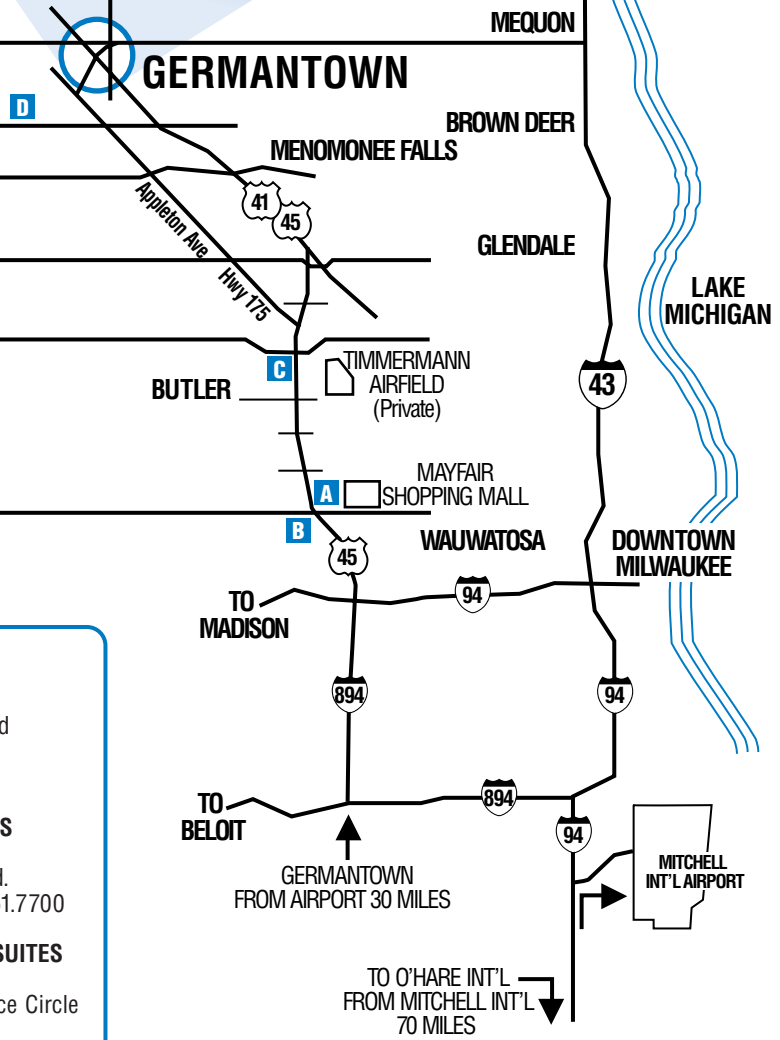

N114 W19125 Clinton Drive  
 P.O. Box 279  
 Germantown, WI 53022  
 262.255.5580  
 Fax 262.255.3446  
 www.bloapco.com

**MILES TO GERMANTOWN**

**GERMANTOWN AREA LODGINGS**

- |   |   |
|---|---|
| <p><b>A RADISSON HOTEL MAYFAIR</b><br/>         WAUWATOSA<br/>         2303 N. Mayfair Rd.<br/>         800.333.3333 • 414.778.0333</p>                           | <p><b>D HOLIDAY INN EXPRESS</b><br/>         GERMANTOWN<br/>         W177 N9675 Riversbend<br/>         Exit 41/45 at Q<br/>         262.255.1100</p>                                     |
| <p><b>B HOLIDAY INN EXPRESS</b><br/>         MAYFAIR<br/>         11111 W. North Ave.<br/>         414.778.0333</p>   | <p><b>E COUNTRY INN &amp; SUITES</b><br/>         GERMANTOWN<br/>         W188 N11020 Maple Rd.<br/>         800.456.4000 • 262.251.7700</p>  |
| <p><b>C MANCHESTER SUITES</b><br/>         BUTLER<br/>         11777 W. Silver Spring Dr.<br/>         I-45 &amp; Silver Spring Rd.<br/>         800.723.8280</p> | <p><b>F AMERICINN MOTEL &amp; SUITES</b><br/>         GERMANTOWN<br/>         W190 N10862 Commerce Circle<br/>         I-45 &amp; Lannon Rd.<br/>         800.634.3444 • 262.502.9750</p> |