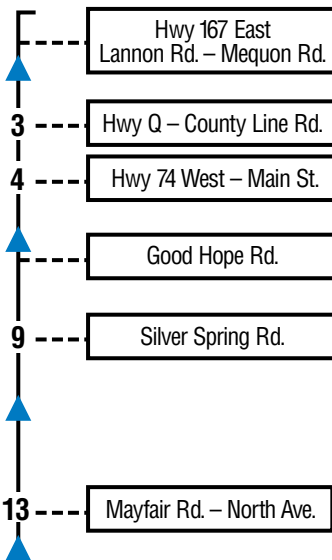

N114 W19125 Clinton Drive  
 P.O. Box 279  
 Germantown, WI 53022  
 262.255.5580  
 Fax 262.255.3446  
 www.bloapco.com

**MILES TO GERMANTOWN**

**GERMANTOWN AREA LODGINGS**

- |   |   |
|---|---|
| <p><b>A RADISSON HOTEL MAYFAIR</b><br/>         WAUWATOSA<br/>         2303 N. Mayfair Rd.<br/>         800.333.3333 • 414.778.0333</p>                           | <p><b>D HOLIDAY INN EXPRESS</b><br/>         GERMANTOWN<br/>         W177 N9675 Riversbend<br/>         Exit 41/45 at Q<br/>         262.255.1100</p>                                     |
| <p><b>B HOLIDAY INN EXPRESS</b><br/>         MAYFAIR<br/>         11111 W. North Ave.<br/>         414.778.0333</p>   | <p><b>E COUNTRY INN &amp; SUITES</b><br/>         GERMANTOWN<br/>         W188 N11020 Maple Rd.<br/>         800.456.4000 • 262.251.7700</p>  |
| <p><b>C MANCHESTER SUITES</b><br/>         BUTLER<br/>         11777 W. Silver Spring Dr.<br/>         I-45 &amp; Silver Spring Rd.<br/>         800.723.8280</p> | <p><b>F AMERICINN MOTEL &amp; SUITES</b><br/>         GERMANTOWN<br/>         W190 N10862 Commerce Circle<br/>         I-45 &amp; Lannon Rd.<br/>         800.634.3444 • 262.502.9750</p> |